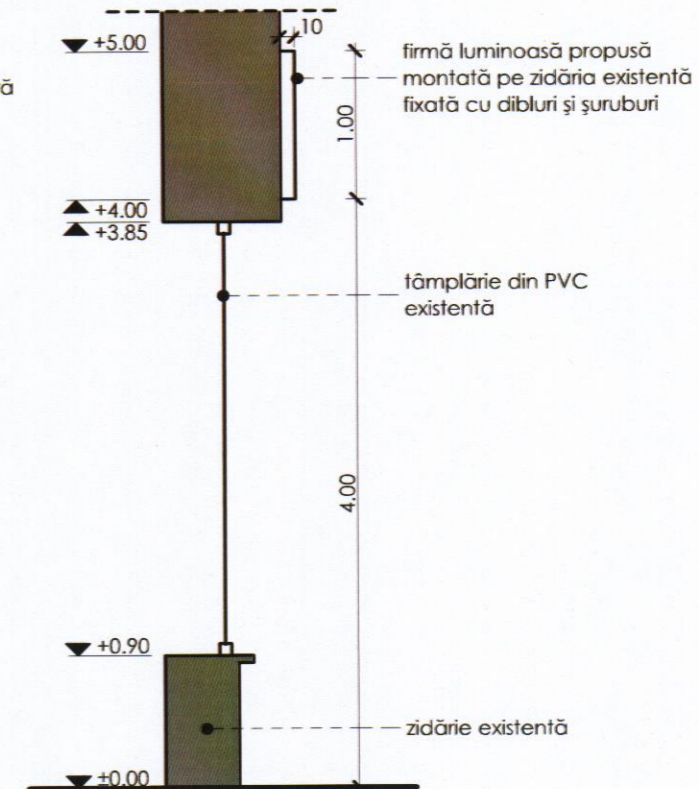

Vedere frontală

firmă luminoasă simplă față plexiglass

Structură:

- tablă aluminiu stucco
- profil aluminiu
- colțar de îmbinare țevă rectangulară
- plexiglass 3 mm

Personalizare:

- autocolant tipărit, laminat

tâmplărie din PVC existentă

placaj din cărămidă existentă

▼ +0.90

firmă luminoasă propusă montată pe zidăria existentă fixată cu dibluri și șuruburi

tâmplărie din PVC existentă

zidărie existentă

SECRETUL HARGHITA
 JUDEȚUL MIERCUREA-CIUC
 COL. SZÉKELY PALAT MEGYEI JOGÚ VÁROS
 VIZAT SPRE NESCHIMBARE
 Anexa la autorizația de construire
 desființare
 06. IAN. 2022
 Nr. 2
 Arhitect șef,
[Signature]